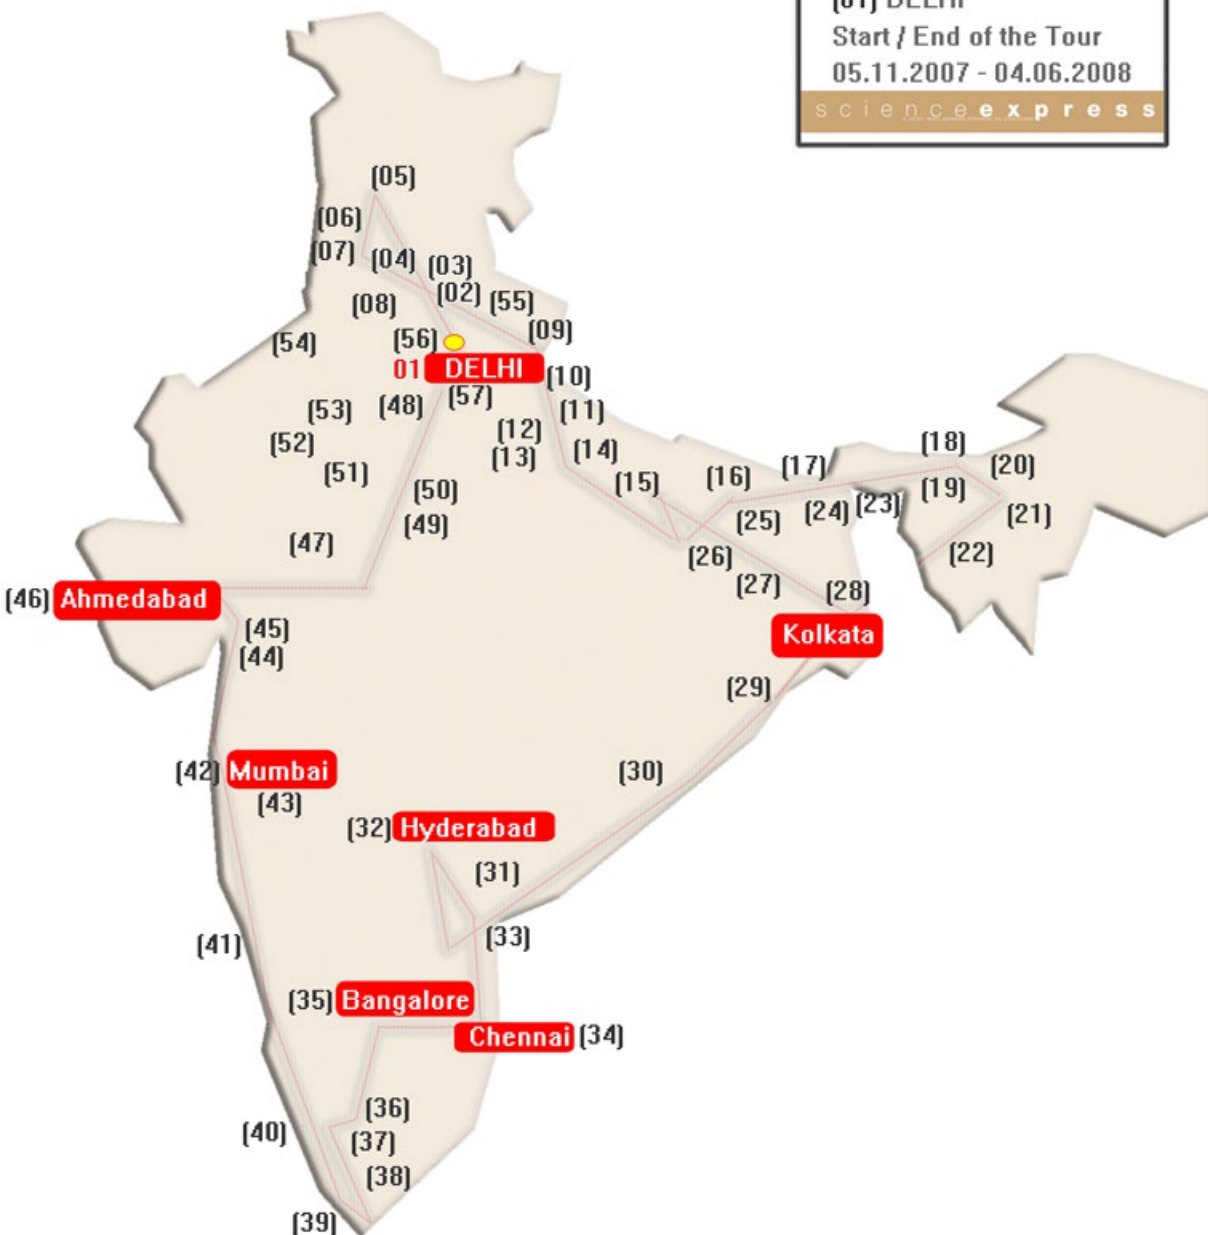

[06] Amritsar

[07] Jalandhar

[08] Haridwar

[09] Haldwani

[10] Bareilly

[11] Lucknow

[12] Kanpur

[13] Allahabad

[22] Alipurduar

[23] Durgapur

[24] Dhanbad

[25] Hatia

[26] Rourkela

[27] Kharagpur

[28] Howrah

[29] Mancheswar

[38] Kanyakumari

[39] Trivandrum

[40] Calicut

[41] Mangalore

[42] Mumbai

[43] Kharki (Pune)

[44] Bharuch

[45] Vadodara

[54] Bhatinda

[55] Sahibabad

[56] Delhi Cant

[57] Delhi Safdarjung

1	Safdarjung	Delhi	31.10. – 04.11.2007
2	Kalka	Haryana	05.11. – 08.11.2007
3	Chandigarh	Chandigarh	08.11. – 12.11.2007
4	Ambala	Haryana	12.11. – 15.11.2007
5	Jammu	Jammu & Kashmir	16.11. – 19.11.2007
6	Amritsar	Punjab	20.11. – 24.11.2007
7	Jalandhar	Punjab	24.11. – 01.12.2007
8	Haridwar	Uttarakhand	02.12. – 05.12.2007
9	Haldwani	Uttarakhand	06.12. – 08.12.2007
10	Bareilly	Uttar Pradesh	09.12. – 11.12.2007
11	Lucknow	Uttar Pradesh	12.12. – 16.12.2007
12	Kanpur	Uttar Pradesh	16.12. – 18.12.2007
13	Allahabad	Uttar Pradesh	19.12. – 21.12.2007
14	Varanasi	Uttar Pradesh	22.12. – 25.12.2007
15	Patna	Bihar	26.12. – 29.12.2007
16	Katihar	Bihar	30.12. – 01.01.2008
17	New Jalpaiguri	West Bengal	02.01. – 05.01.2008
18	New Bongaigon	Assam	06.01. – 08.01.2008
19	Kamakhya	Assam	09.01. – 13.01.2008
20	Dimapur	Nagaland	14.01. – 14.01.2008
21	Rangiya	Assam	15.01. – 15.01.2008
22	Alipurduar	West Bengal	16.01. – 19.01.2008
23	Durgapur	West Bengal	20.01. – 20.01.2008
24	Dhanbad	Jharkhand	21.01. – 25.01.2008
25	Hatia	Jharkhand	26.01. – 30.01.2008
26	Rourkela	Orissa	31.01. – 04.02.2008
27	Kharagpur	West Bengal	04.02. – 06.02.2008
28	Howrah (Kolkata)	West Bengal	07.02. – 11.02.2008
29	Mancheswar	Orissa	12.02. – 16.02.2008